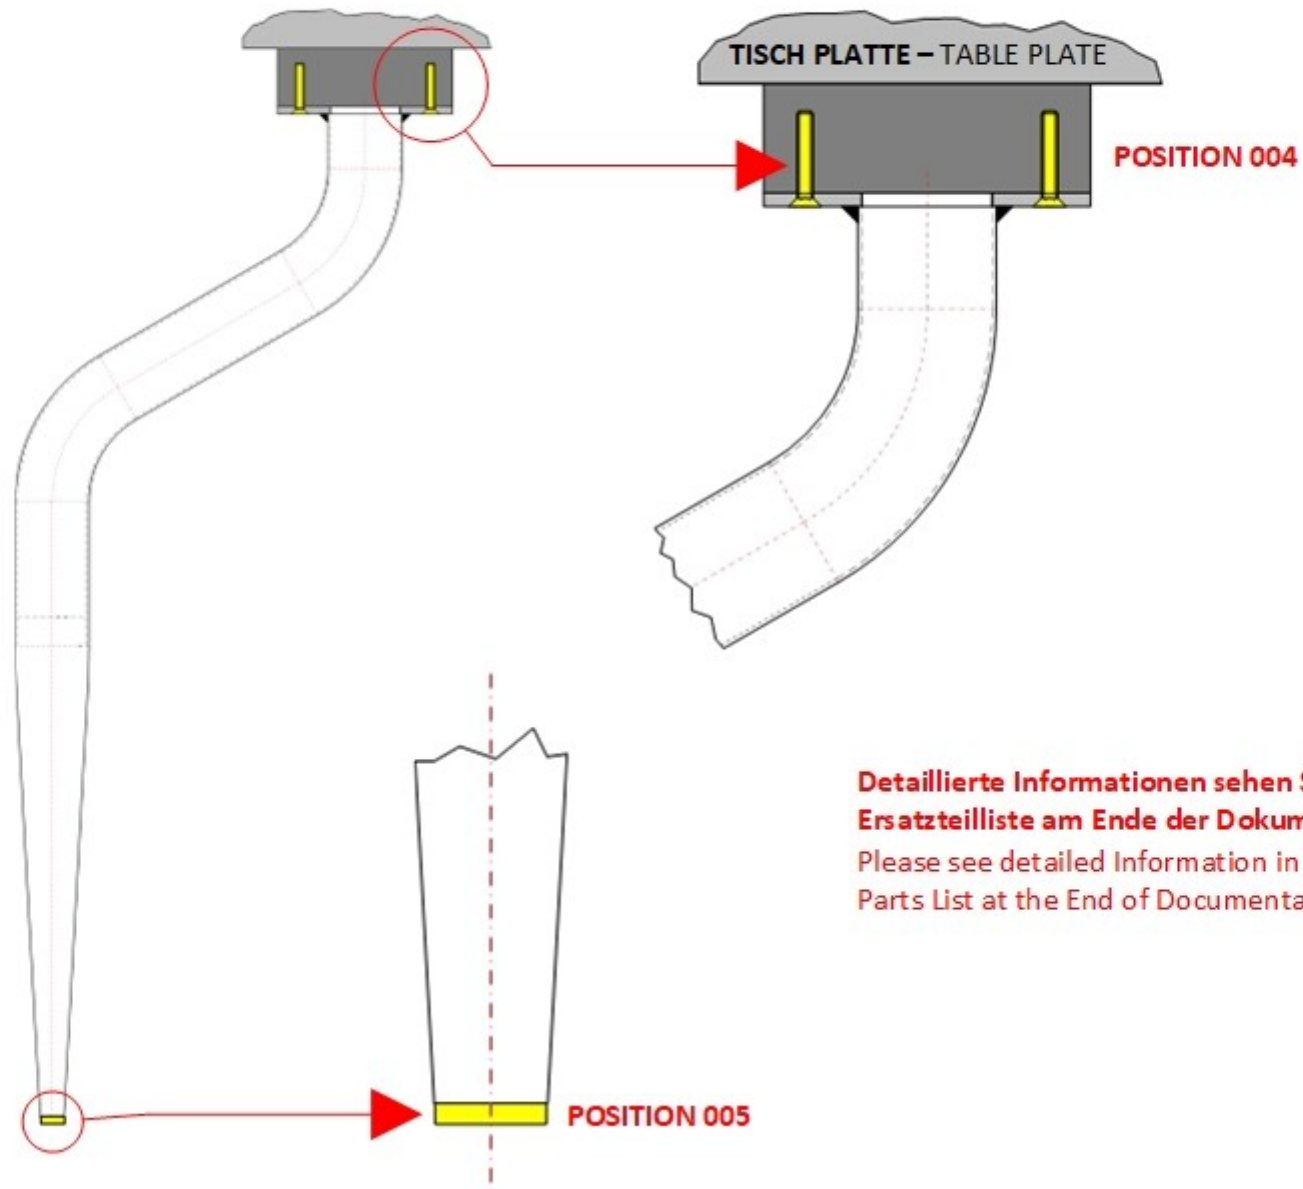

Auf den nachfolgenden Seiten erhalten Sie Informationen zu der Montage und für die Ersatzteile gelb markiert in den Zeichnungen. Die in der Ersatzteilliste (siehe letzte Seite) aufgeführten Stückzahlen entsprechen dem Total für den Esstisch damit die Montage vollständig ausgeführt werden kann.

On the following Pages you will find Information's about the Assembly and for the Spareparts marked yellow in the Drawings. The Quantity listed in the Spareparelist (see last page) correspond to the Total for one Dining Table so that the Assembly can be realised completely.

Detaillierte Informationen sehen Sie in der Ersatzteilliste am Ende der Dokumentation
Please see detailed information in the Spare Parts List at the End of Documentation

Detaillierte Informationen sehen Sie in der Ersatzteilliste am Ende der Dokumentation
Please see detailed information in the Spare Parts List at the End of Documentation