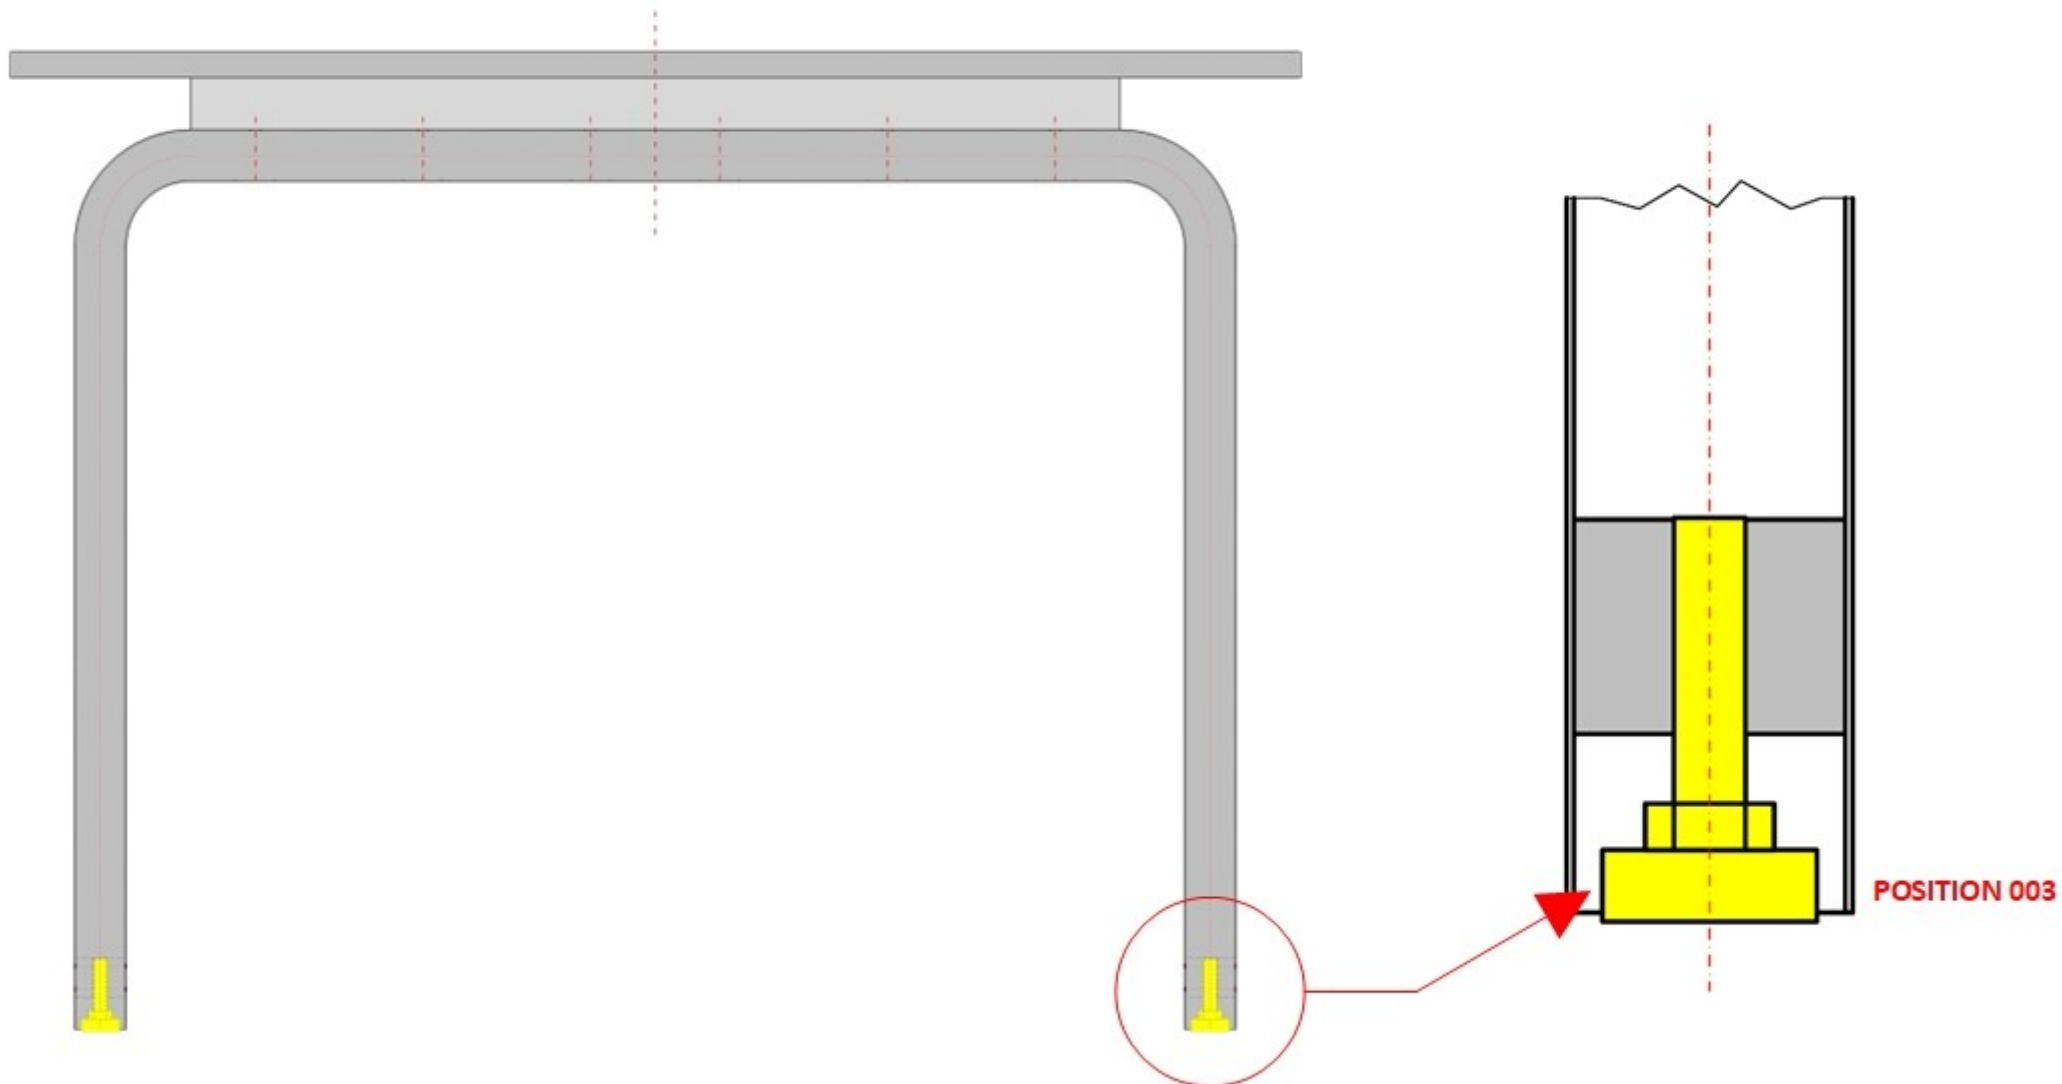

Detaillierte Informationen sehen Sie in der Ersatzteilliste am Ende der Dokumentation
Please see detailed information in the Spare Parts List at the End of Documentation