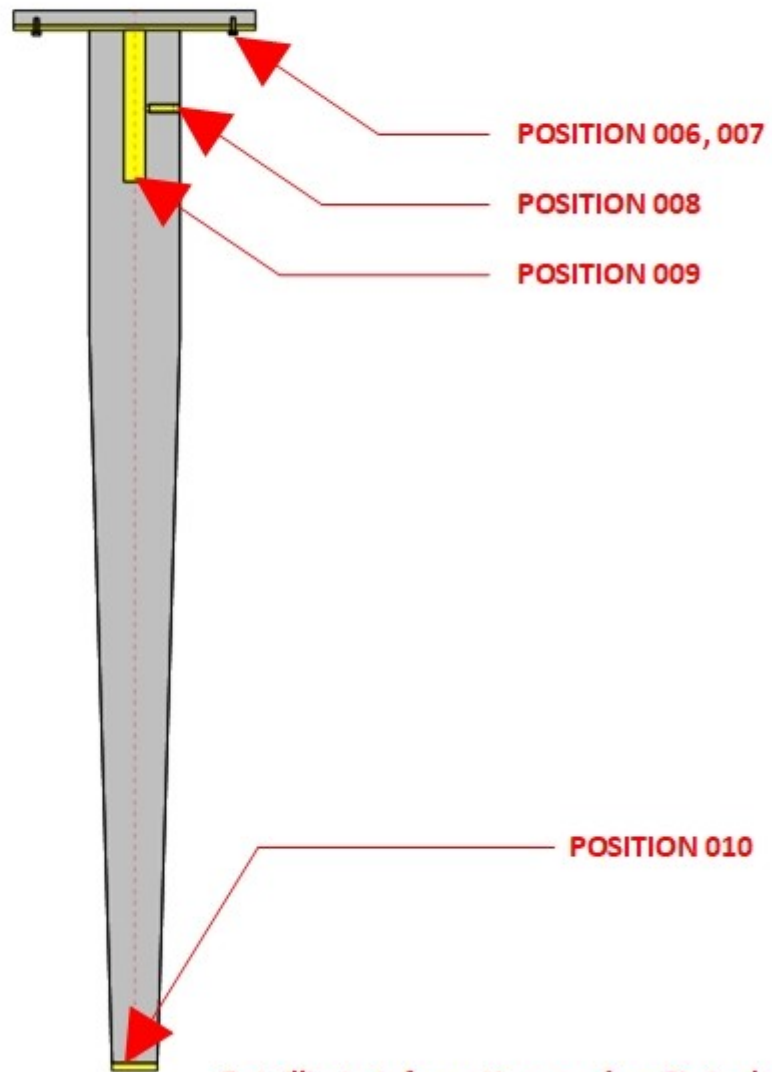

Detaillierte Informationen sehen Sie in der Ersatzteilliste am Ende der Dokumentation
Please see detailed information in the Spare Parts List at the End of Documentation