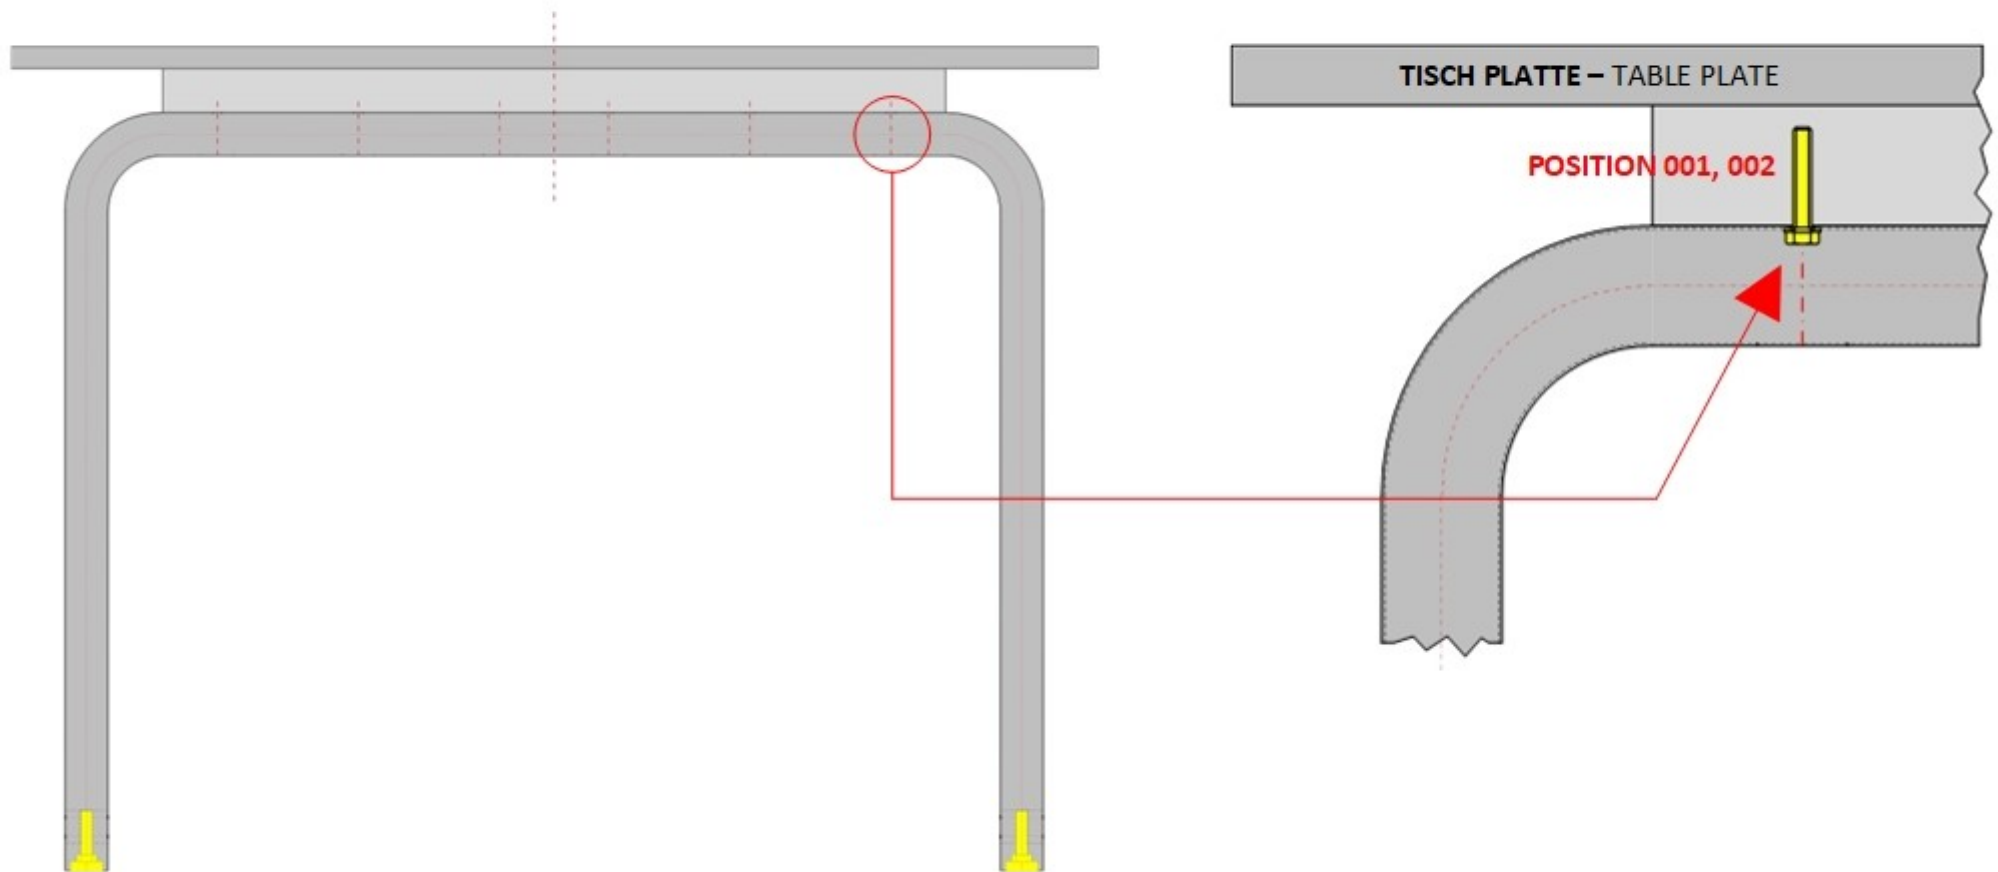

Auf den nachfolgenden Seiten erhalten Sie Informationen zu der Montage und für die Ersatzteile gelb markiert in den Zeichnungen. Die in der Ersatzteilliste (siehe letzte Seite) aufgeführten Stückzahlen entsprechen dem Total für den Esstisch damit die Montage vollständig ausgeführt werden kann.

On the following Pages you will find Information's about the Assembly and for the Spareparts marked yellow in the Drawings. The Quantity listed in the Spareparelist (see last page) correspond to the Total for one Dining Table so that the Assembly can be realised completely.