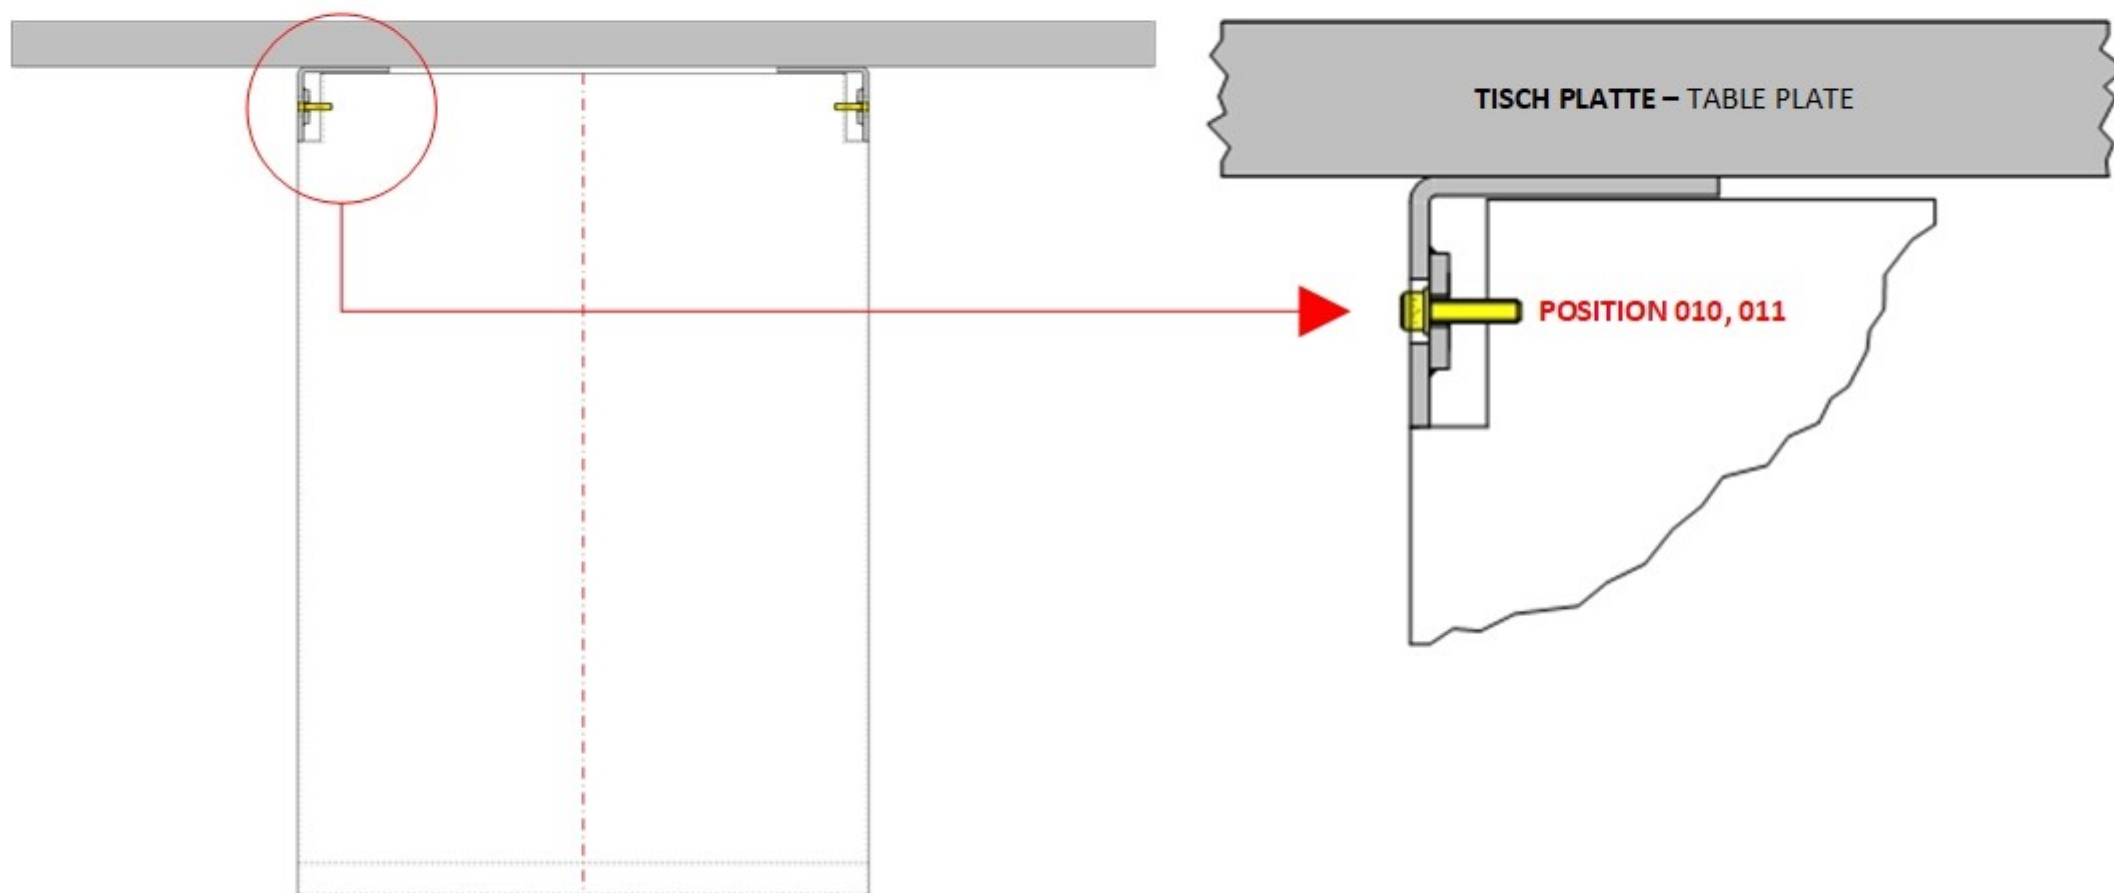

Detaillierte Informationen sehen Sie in der Ersatzteilliste am Ende der Dokumentation
Please see detailed information in the Spare Parts List at the End of Documentation

Position	Gegenstand	Stückzahl	Bezeichnung	Lieferant	Land	Artikel Nummer
Position	Article	Pieces	Description	Supplier	Country	Article Number
001	6kt. Schraube	12	6kt, Schraube M6 x 40, DIN 933, Stahl rostfrei			
001	Screw	12	Hexagon Head Screw M6 x 40, DIN 933, Stainless Steel			
002	U. Scheibe	12	U. Scheibe M6, (D12,5/6,4 x 1,6mm) DIN 125, Stahl rostfrei			
002	Disc	12	Disk M6 (Diameter 12,5/6,4 x 1,6mm) DIN 125, Stainless Steel			
003	Regulierschraube	4	Regulierschraube M10 für Möbelfüße, Stahl	JUMBO	CH	3.193.709
003	Screw	4	Regulate Screw M10 for Furniture Feets, Steel	JUMBO	CH	3.193.709
004	Zylinderschraube	16	Zylinderschraube mit Innensechskant M6 x 10mm, DIN 7984, Stahl rostfrei			
004	Screw	16	Cylinder Head Screw M6 x 10mm, DIN 7984, Stainless Steel			
005	Gleiter	4	Filzgleiter D17mm	BRACK	CH	1571149
005	Glider	4	Glider Felt Diameter 17mm	BRACK	CH	1571149
006	6kt. Schraube	24	6kt. Schraube M6 x 10mm, DIN 933, Stahl rostfrei			
006	Screw	24	Hexagon Head Screw M6 x 10, DIN 933, Stainless Steel			
007	U. Scheibe	24	U. Scheibe M6, (D12,5/6,4 x 1,6mm) DIN 125, Stahl rostfrei			
007	Disc	24	Disk M6 (Diameter 12,5/6,4 x 1,6mm) DIN 125, Stainless Steel			
008	Gewindestift	4	Gewindestift M5 x 20mm, DIN 914, Stahl rostfrei			
008	Screw	4	Set Screw M5 x 20mm, DIN 914, Stainless Steel			
009	Flansch	4	Flansch, Stahl rostfrei	SWISS METAL TECH	CH	70923.001
009	Flange	4	Flange, Stainless Steel	SWISS METAL TECH	CH	70923.001
010	Gleiter	4	Filz Gleiter Durchmesser 25mm	JUMBO	CH	7.125.047
010	Glider	4	Glider Felt Diameter 25mm	JUMBO	CH	7.125.047
011	Zylinderschraube	4	Zylinderschraube mit Innensechskant M5 x 25mm, DIN 7984, Stahl rostfrei			
011	Screw	4	Cylinder Head Screw M5 x 25mm, DIN 7984, Stainless Steel			
012	Federring	4	Federring M5, DIN 127, Stahl rostfrei			
012	Spring Ring	4	Spring Ring M5, DIN 127, Stainless Steel			
013						
013						
014						
014